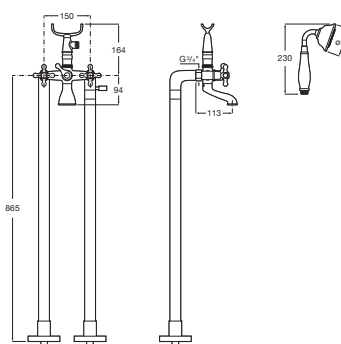

## CARMEN

Baterie pentru cadă-du montată pe pardoseală, cu divertor manual, pară de du(ø86 mm) i furtun flexibil(1,50 m), suport du integrat i coloane verticale de alimentare

PRE (FĂRĂ TVA) (FĂRĂ TVA)

**3.172,00 LEI**

## SCHIȚE TEHNICE

## CARACTERISTICI

Locație de aplicare: Cadă, Duș

Mounting type: Pe pardoseală

Tip mixer: Cu dublă comandă